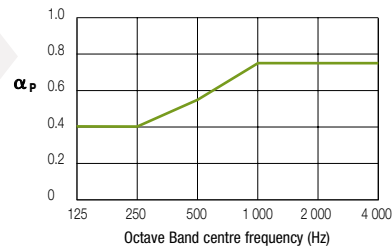

FINE FISSURED

www.armstrong.eu

FINE FISSURED

FINE FISSURED	BOARD	TEGULAR	MICROLOOK
	 Prelude XL ² /TLX 24 mm Prelude Sixty ²	 Prelude XL ² /TLX 24 mm Prelude Sixty ²	 Prelude XL ² /TL 15 mm Interlude XL ² 15 mm
	 15mm	 9.5mm 15mm 6.5mm (M) 7.5mm (D) 15° H	 4.5mm 8mm 15mm 15° H
600 x 600 x 15 mm	9121 M*	9122 M	9202 M
625 x 625 x 15 mm	9121 D	9122 D	
600 x 1200 x 15 mm	9120 M		

*Colours: Square edge board 600 x 600 mm is available in Black (BK).

EN ISO 354 &
EN ISO 11654

α_w	NRC	125	250	500	1000	2000	4000	Hz
0.60(H)	0.60	0.40	0.40	0.55	0.75	0.75	0.75	α_p

Sound Absorption Class = C

EN 20140-9
& EN 717-1

Dncw
34 dB

EN 13501-1

EEA Euroclass A2-s1, d0
EEA Euroclass A2-s2, d0 (Black)

EN 12667
& ISO 8301

$\lambda = 0.06$ W/m K

95 % RH

15 YEAR
guarantee